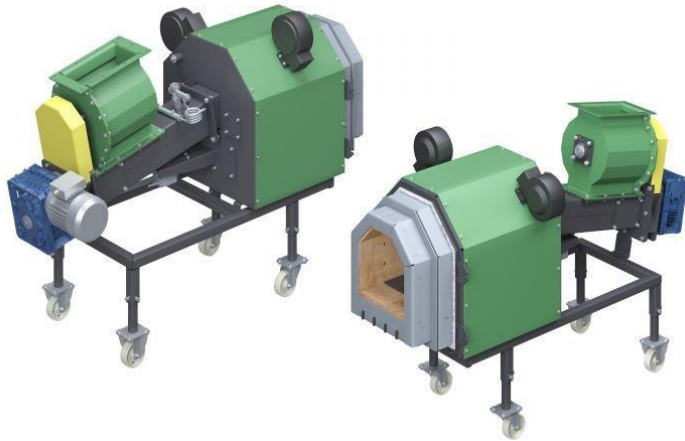

Biomasaš čuguna deglis

Aprīkots ar automātisko degļa attīrīšanu, ko nodrošina augstas kvalitātes kustīgie čuguna ārdi. Deglis piemērots visa veida koksnes izcelsmes biomasas kruināmajam (skaidas, šķelda, kokskaidu granulas utml.), taču var arī izmantot arī kūdras granulas un briketes, kuru blīvums nepārsniedz 450kg/m³ un relatīvais mitrums līdz 25%.

Garantijas nosacījumi:

Biomasaš apkures iekārtai – 24 mēneši

Deglim, un elektroniskajām daļām 24 mēneši

Apmaksas nosacījumi – 50% avanss, 40% pirms piegādes no rūpnīcas, 10% pēc piegādes.

Piegāde

12 nedēļas no pasūtījuma brīža

Piedāvājums spēkā – 30 dienas

Ar cieņu,

Edgars Krinkelis

SIA "SILDI" tirdzniecības vadītājs

Rīga, Maskavas 438

Mob.tālr. 28388924

e-pasts: sildi@sildi.lv

web: <http://www.sildi.lv>