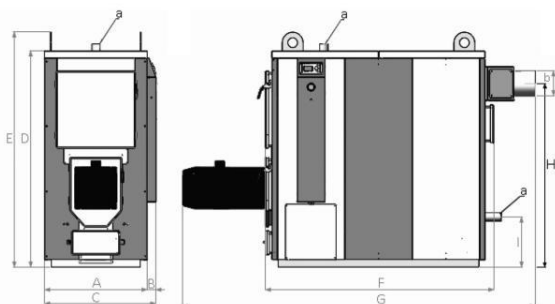

! – iekārtu izgatavotājs patur tiesības ieviest izmaiņas apkures iekārtu dizainā un dokumentācijās.

IZMĒRI UN GABARĪTI

MAXX 70kw-150kw

Izmērs/Modelis	Mērv.	MAXX 70kw	MAXX 90kw	MAXX 120kw	MAXX 150kw	MAXX 300kw	MAXX 520kw
A	mm	740	740	956	956	1784	1858
B	m	65	65	65	65	65	65
C	m	805	805	1021	1021	1849	1988
D	m	1552	1552	1705	1705	1705	2200
E	m	1687	1687	1840	1840	1840	2335
F	m	1162	1687	1840	1840	1840	2680
G	m	2057	2543	3088	3216	3216	3880
H	m	1318	1318	1459	1459	1445	1850
I	m	359	359	359	359	600	470
a	m	2"	2"	DN80	DN80	DN125	DN125
b	m	180	180	250	250	300	400