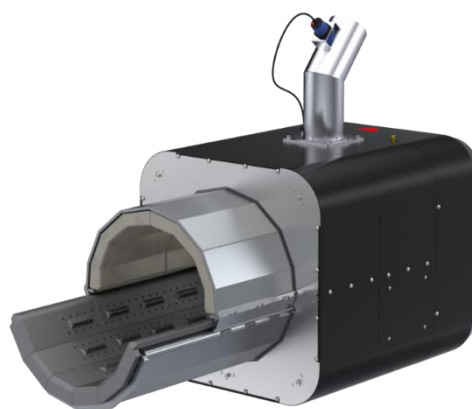

! iekārtu izgatavotājs patur tiesības ieviest izmaiņas apkures iekārtu dizainā un dokumentācijās.

www.econet24.com
attālinātā piekļuve

ecoNet 300

ecoLambda