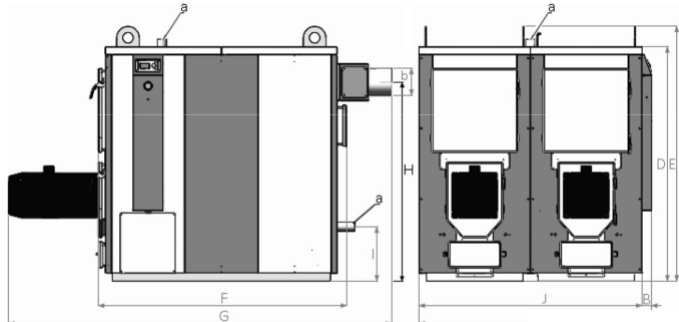

MAXX 300-500